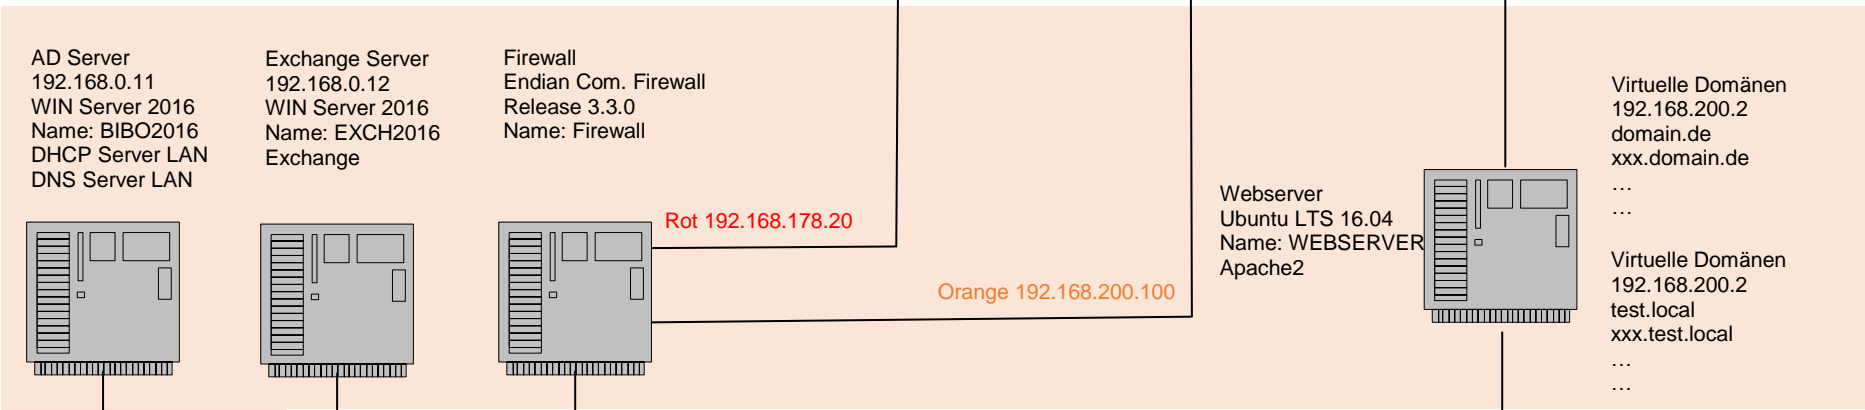

Internet

DSL Router
LAN 192.168.178.1
Name: FRITZ.BOX

Domäne
192.168.178.0

Domäne DMZ
192.168.200.0

Domäne LAN
192.168.0.0

VMWare Hypervisor ESXi 6.7.0