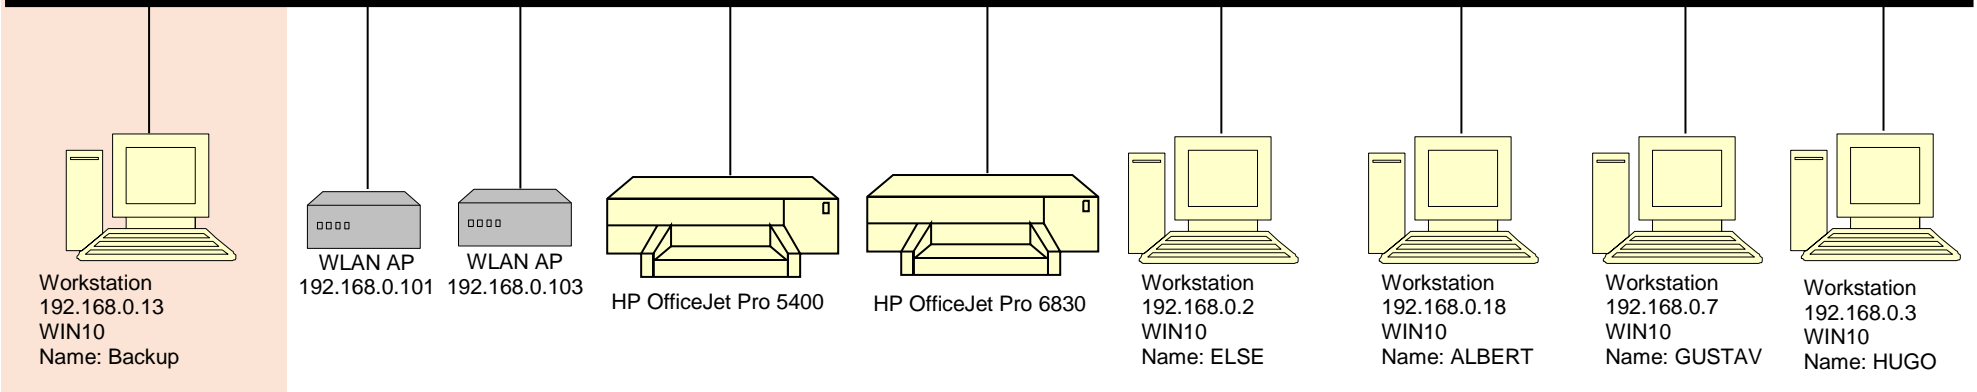

Internet

DSL Router
LAN 192.168.178.1
Name: FRITZ.BOX

Domäne
192.168.178.0

Domäne DMZ
192.168.200.0

Domäne LAN
192.168.0.0

VMWare Hypervisor ESXi 6.7.0